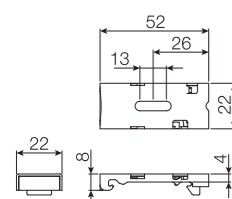

取付けブラケット

[単位:mm]