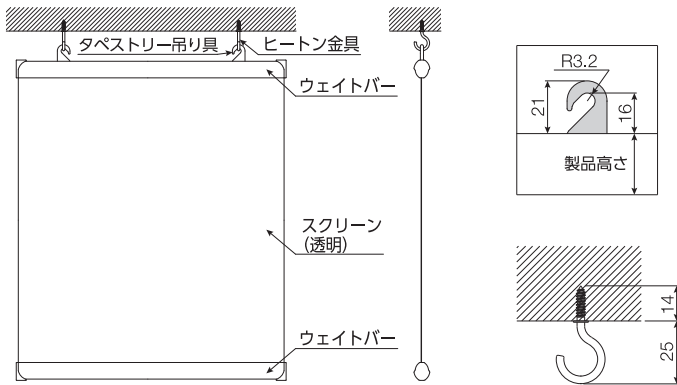

伸縮V型吊棒セット価格表

(単位: 円)

伸縮V型吊棒セット (フロスティホワイト)		320mm (200~320)	560mm (320~560)	920mm (500~920)	1600mm (840~1600)	内 訳
	伸縮V型吊棒セット	3,080	3,940	4,540	5,100	製品1台につき2セット必要 【セット内容: 伸縮吊棒2本 + 吊り金具1個 (ボルトナット付属)】
	伸縮吊棒	940	1,370	1,670	1,950	補強が必要な場合は、 上記セットに追加してください

『透明タペストリー』

構造と部品名

[単位: mm]

製品仕様

	オーダー
部品色	<ul style="list-style-type: none"> ・オフホワイト ・ダークブラウン ・ブラック 3色からお選びください。
取付け方法	天井付け・正面付け
取付け金具	ヒートン金具 2個

部品色

製品価格

*幅は5mm単位、高さは10mm単位での製作になります。