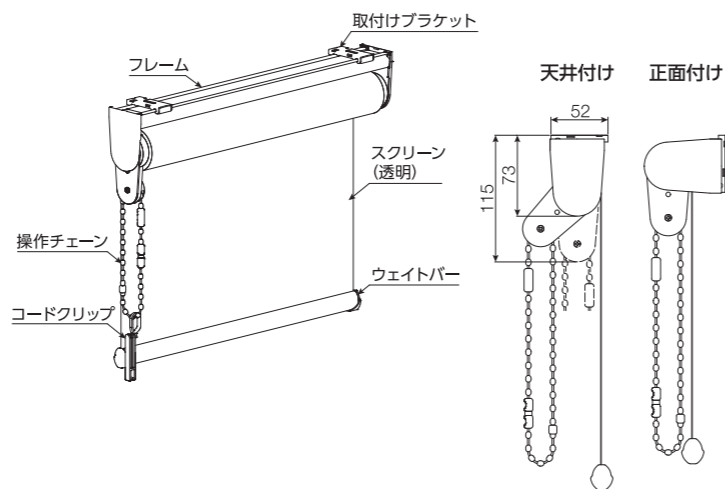

『透明ロールスクリーン』

POINT 1 巻き上げ可能なロールスクリーンだから、さまざまなニーズに対応できます。

- 透明のスクリーンだから、しっかり視界を確保
- 上に巻き上げて高さ調整が可能
- オーダーと規格品を用意
- ワンタッチブラケットで簡単施工
- 天井の状況に合わせて施工が可能
- シーンや用途で選べる2つの操作方法
「チェーン持出し操作」・「プルコード操作」
- 天井が高いところにとっても便利！
「リミットストッパー」(オプション)！

製作可能寸法 (オーダー)

[単位:mm]

操作方法	プルコード操作	チェーン持出し操作
製作幅	300~1200	
製作高さ	300~2000	
最大面積	2.4m ²	
幅:高さの比率	1:3	1:8

製品仕様

	オーダー	規格品
部品色	・オフホワイト ・ダークブラウン ・ブラック 3色からお選びください。	・オフホワイト 1色のみとなります。
操作方法	プルコード操作・チェーン持出し操作	
取付け方法	天井付け・正面付け	
取付けブラケット	2個	

構造と部品名

[単位:mm]

プルコード操作

チェーン持出し操作

取付けブラケット

[単位:mm]

POINT 2 お使いいただく方の「安全」と「利便性」をアップ!

タチカワブラインドの『透明ロールスクリーン』なら、お使いいただくシーンに合わせてもっと安全・便利にできます!