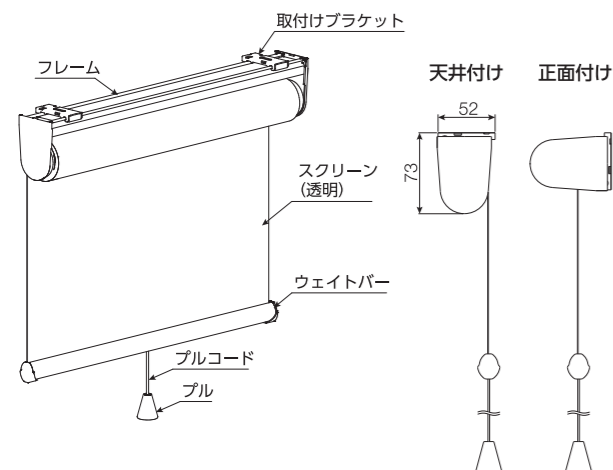

『透明ロールスクリーン』

POINT 1 巻き上げ可能なロールスクリーンだから、さまざまなニーズに対応できます。

- 透明のスクリーンだから、しっかり視界を確保
- 上に巻き上げて高さ調整が可能
- オーダーと規格品を用意
- ワンタッチブラケットで簡単施工
- 天井の状況に合わせて施工が可能
- シーンや用途で選べる2つの操作方法
「チェーン持出し操作」・「プルコード操作」
- 天井が高いところにとっても便利！
「リミットストッパー」(オプション)！

製作可能寸法 (オーダー)

[単位:mm]

操作方法	プルコード操作	チェーン持出し操作
製作幅	300~1200	
製作高さ	300~2000	
最大面積	2.4m ²	
幅:高さの比率	1:3	1:8

製品仕様

	オーダー	規格品
部品色	・オフホワイト ・ダークブラウン ・ブラック 3色からお選びください。	・オフホワイト 1色のみとなります。
操作方法	プルコード操作・チェーン持出し操作	
取付け方法	天井付け・正面付け	
取付けブラケット	2個	

構造と部品名

[単位:mm]

プルコード操作

チェーン持出し操作

取付けブラケット

[単位:mm]

POINT 2 お使いいただく方の「安全」と「利便性」をアップ!

タチカワブラインドの『透明ロールスクリーン』なら、お使いいただくシーンに合わせてもっと安全・便利にできます!