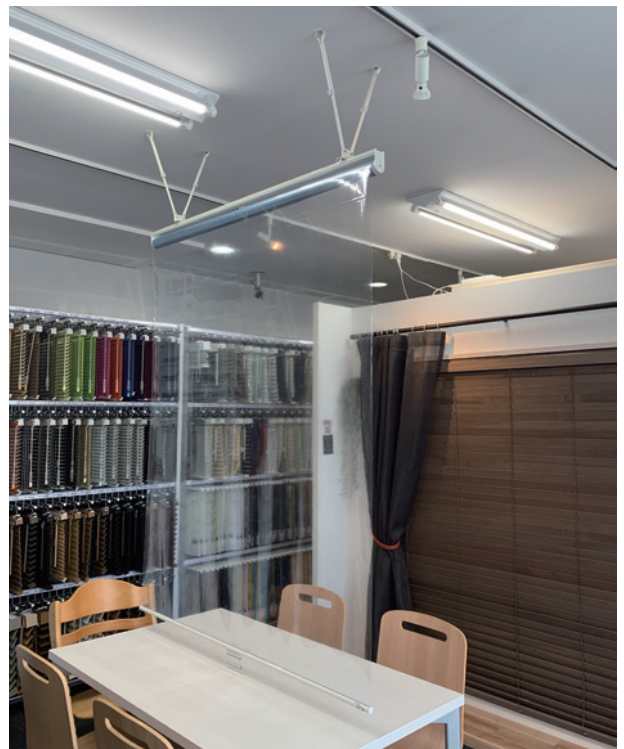

『透明ロールスクリーン』

(オーダー・規格品)

『透明タペストリー』

防 炎

- 飛沫感染防止として!
- 5mm単位でオーダー対応!
- 規格品2サイズを用意!
- 「防災認定品」スクリーンだから安心!

このようなシーンにおすすめ!

- ▶ 受付カウンターに
- ▶ 商談スペースのテーブルに
- ▶ 教育施設の教室内の仕切りに
- ▶ 医療施設での問診時の感染防止に
- ▶ 飲食店のスペースに
- ▶ 美容院などの仕切りに

『透明ロールスクリーン』

POINT 1 巻き上げ可能なロールスクリーンだから、さまざまなニーズに対応できます。

- 透明のスクリーンだから、しっかり視界を確保
- 上に巻き上げて高さ調整が可能
- オーダーと規格品を用意
- ワンタッチブラケットで簡単施工
- 天井の状況に合わせて施工が可能
- シーンや用途で選べる2つの操作方法
「チェーン持出し操作」・「プルコード操作」
- 天井が高いところにとっても便利！
「リミットストッパー」(オプション)！