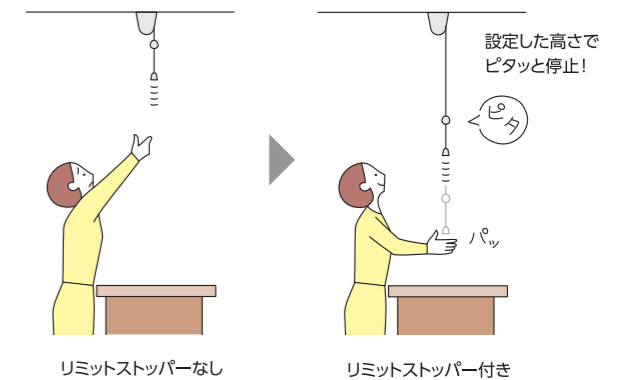

構造と部品名

[単位:mm]

プルコード操作

チェーン持出し操作

取付けブラケット

[単位:mm]

POINT 2 お使いいただく方の「安全」と「利便性」をアップ!

タチカワブラインドの『透明ロールスクリーン』なら、お使いいただくシーンに合わせてもっと安全・便利にできます!

- カウンター等の内側からの操作に限定するなら
「チェーン持出し操作」!

片面からの操作に限定でき、
来訪者による不意の操作で、
巻き上がってしまうことを防げます。

- 天井が高いところにとっても便利!
好きな高さで巻き上げが止まる
「リミットストッパー」(オプション)!

リミットストッパー(オプション)を装備することで、
手の届く、好きな高さまで巻き上げ停止できます。
「不意に巻き上がって、手が届かず困った」といった
ことを予防します。